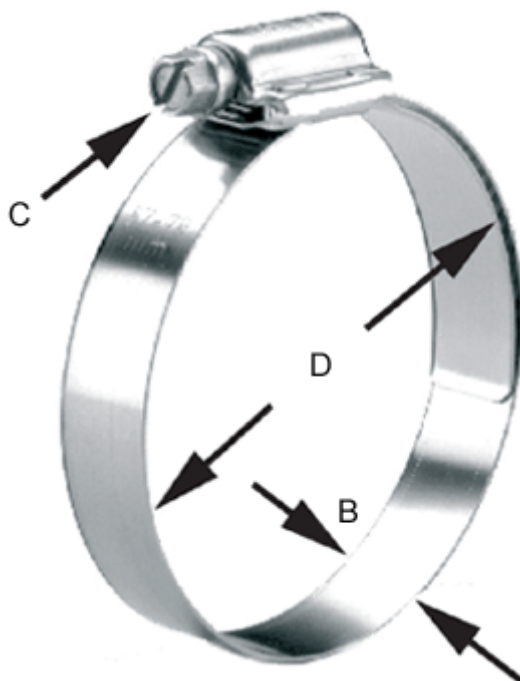

Varenummer: 021566804043

Beskrivelse: Norma snekkebånd HD 32-54/16 C8 W4

## Mål

---

Bredde B = 16

C (Skruetype) = C8 sekskantskrue nv 8 med skærv

Diameter D = 32-54